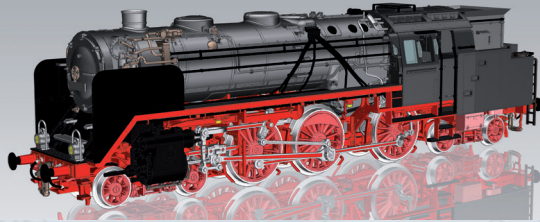

FORM NEU
2024

CAD-Zeichnung

Dampflok BR 62 DR Ep. III

47140

299,00 €*
419,00 €* (inkl. PSD XP)

47141 inkl. PSD XP

Elektrolok BR 388 Regiojet Ep. VI

47804

210,00 €*
329,00 €* (inkl. PSD XP)

47805 inkl. PSD XP

FORM NEU
2024

Elektrolokomotive BR E 32 DB Ep. III

40820

230,00 €*
350,00 €* (inkl. PSD XP)

40821 inkl. PSD XP

Diesellokomotive BR 216 DB Cargo Ep. V

40530

165,00 €*
294,00 €* (inkl. PSD XP)

40531 inkl. PSD XP

40668 IC Speisewagen ARmz 218 DB Ep. IV, Produktfarben

56,99 €*
175,00 €* (inkl. PSD XP)

Neuheiten-Auslieferung Oktober 2024

38262 Dampflok mit Tender "Mini-Mogul" Halloween

460,00 €*
350,00 €* (inkl. PSD XP)

37670 Personenwagen Halberstädter 2. Klasse DR Ep. IV

350,00 €*
175,00 €* (inkl. PSD XP)

37853 Selbstentladewagen Press Ep. VI

175,00 €*
56,99 €* (inkl. PSD XP)

Diesellokomotive ER20 Alpha Trains Ep. VI